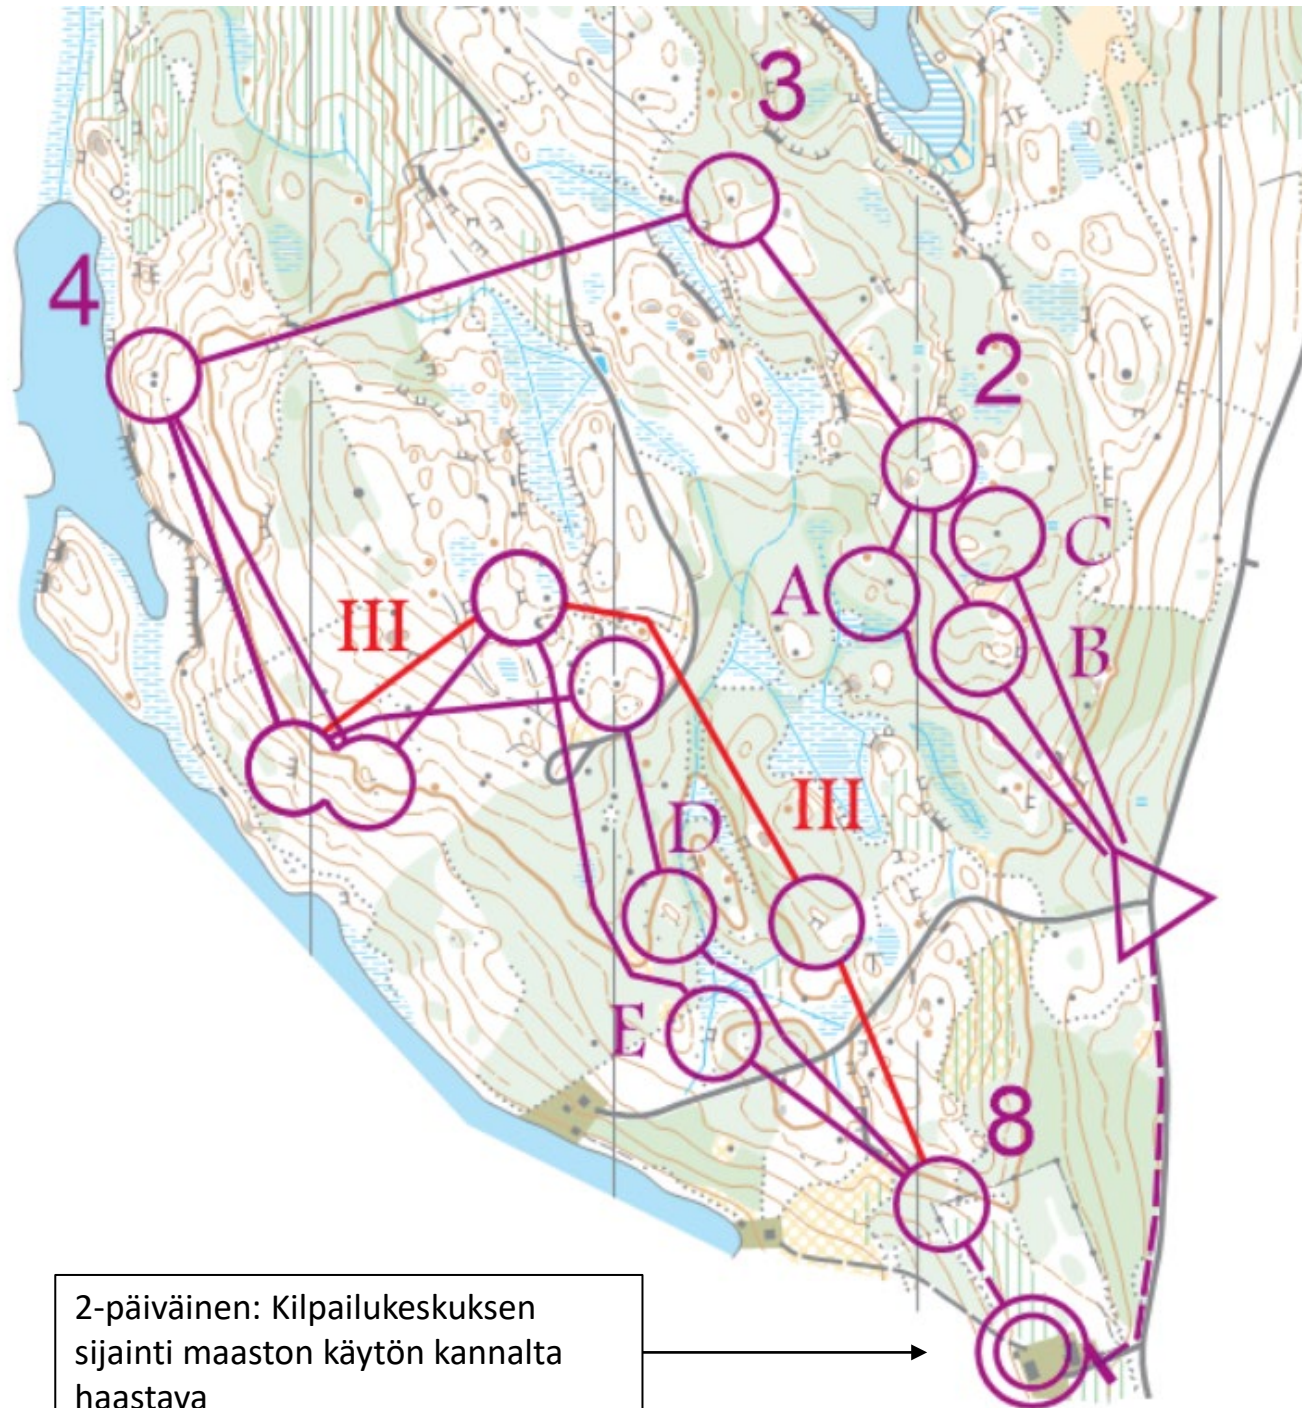

Keski-Suomen am 2015
Maasto peitteinen,
kilpailuajankohta elokuu

Pitkän matkan
ratojen loppuosien
linjat

2-päiväinen: Kilpailukeskuksen
sijainti maaston käytön kannalta
haastava

Keski-Suomen am 2015
Maasto peitteinen,
kilpailuajankohta elokuu

Viesti 2,9 km
D40 / H16 / H60

Hajonnat
Osudet I & II
Vännes 3 x 2

Osuus III
Vännes 3 +
loppuputki

2-päiväinen: Kilpailukeskuksen
sijainti maaston käytön kannalta
haastava