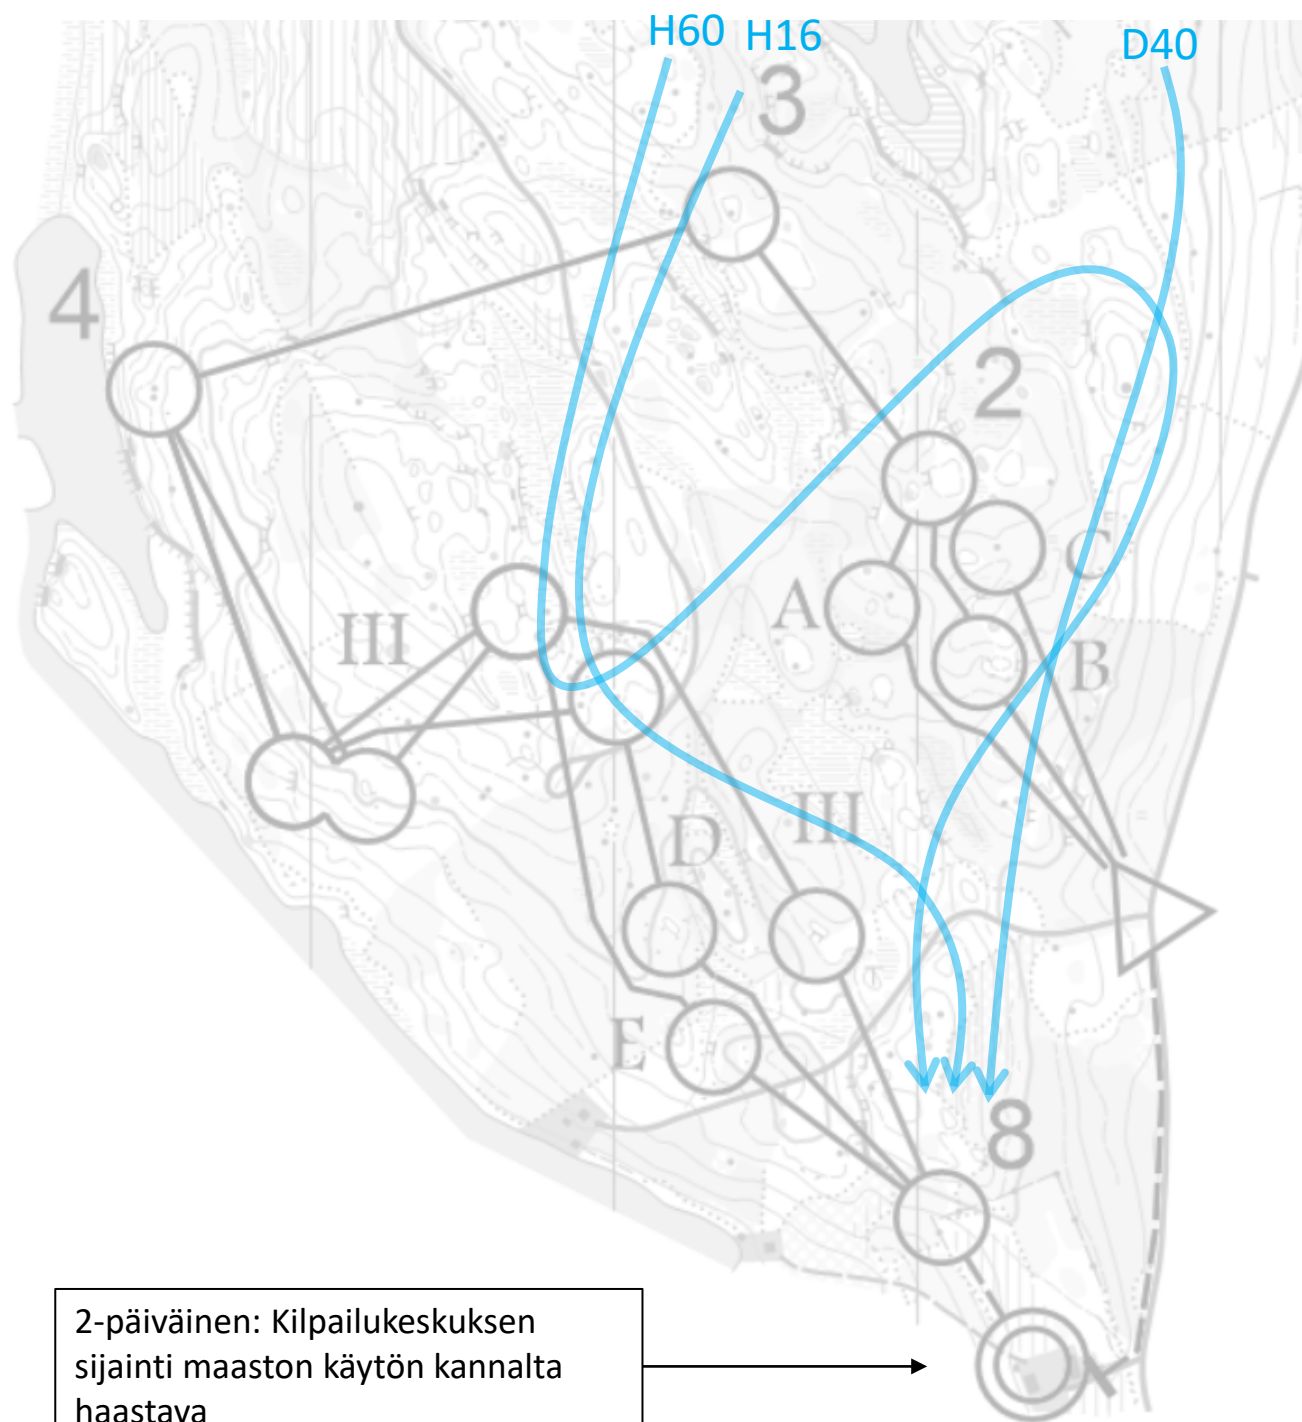

Keski-Suomen am 2015
Maasto peitteinen,
kilpailuajankohta elokuu

Pitkän matkan
ratojen loppuosien
linjat

2-päiväinen: Kilpailukeskuksen
sijainti maaston käytön kannalta
haastava

Keski-Suomen am 2015
Maasto peitteinen,
kilpailuajankohta elokuu

Viesti 2,9 km
D40 / H16 / H60

Hajonnat
Osudet I & II
Vännes 3 x 2

Osuus III
Vännes 3 +
loppuputki

2-päiväinen: Kilpailukeskuksen
sijainti maaston käytön kannalta
haastava