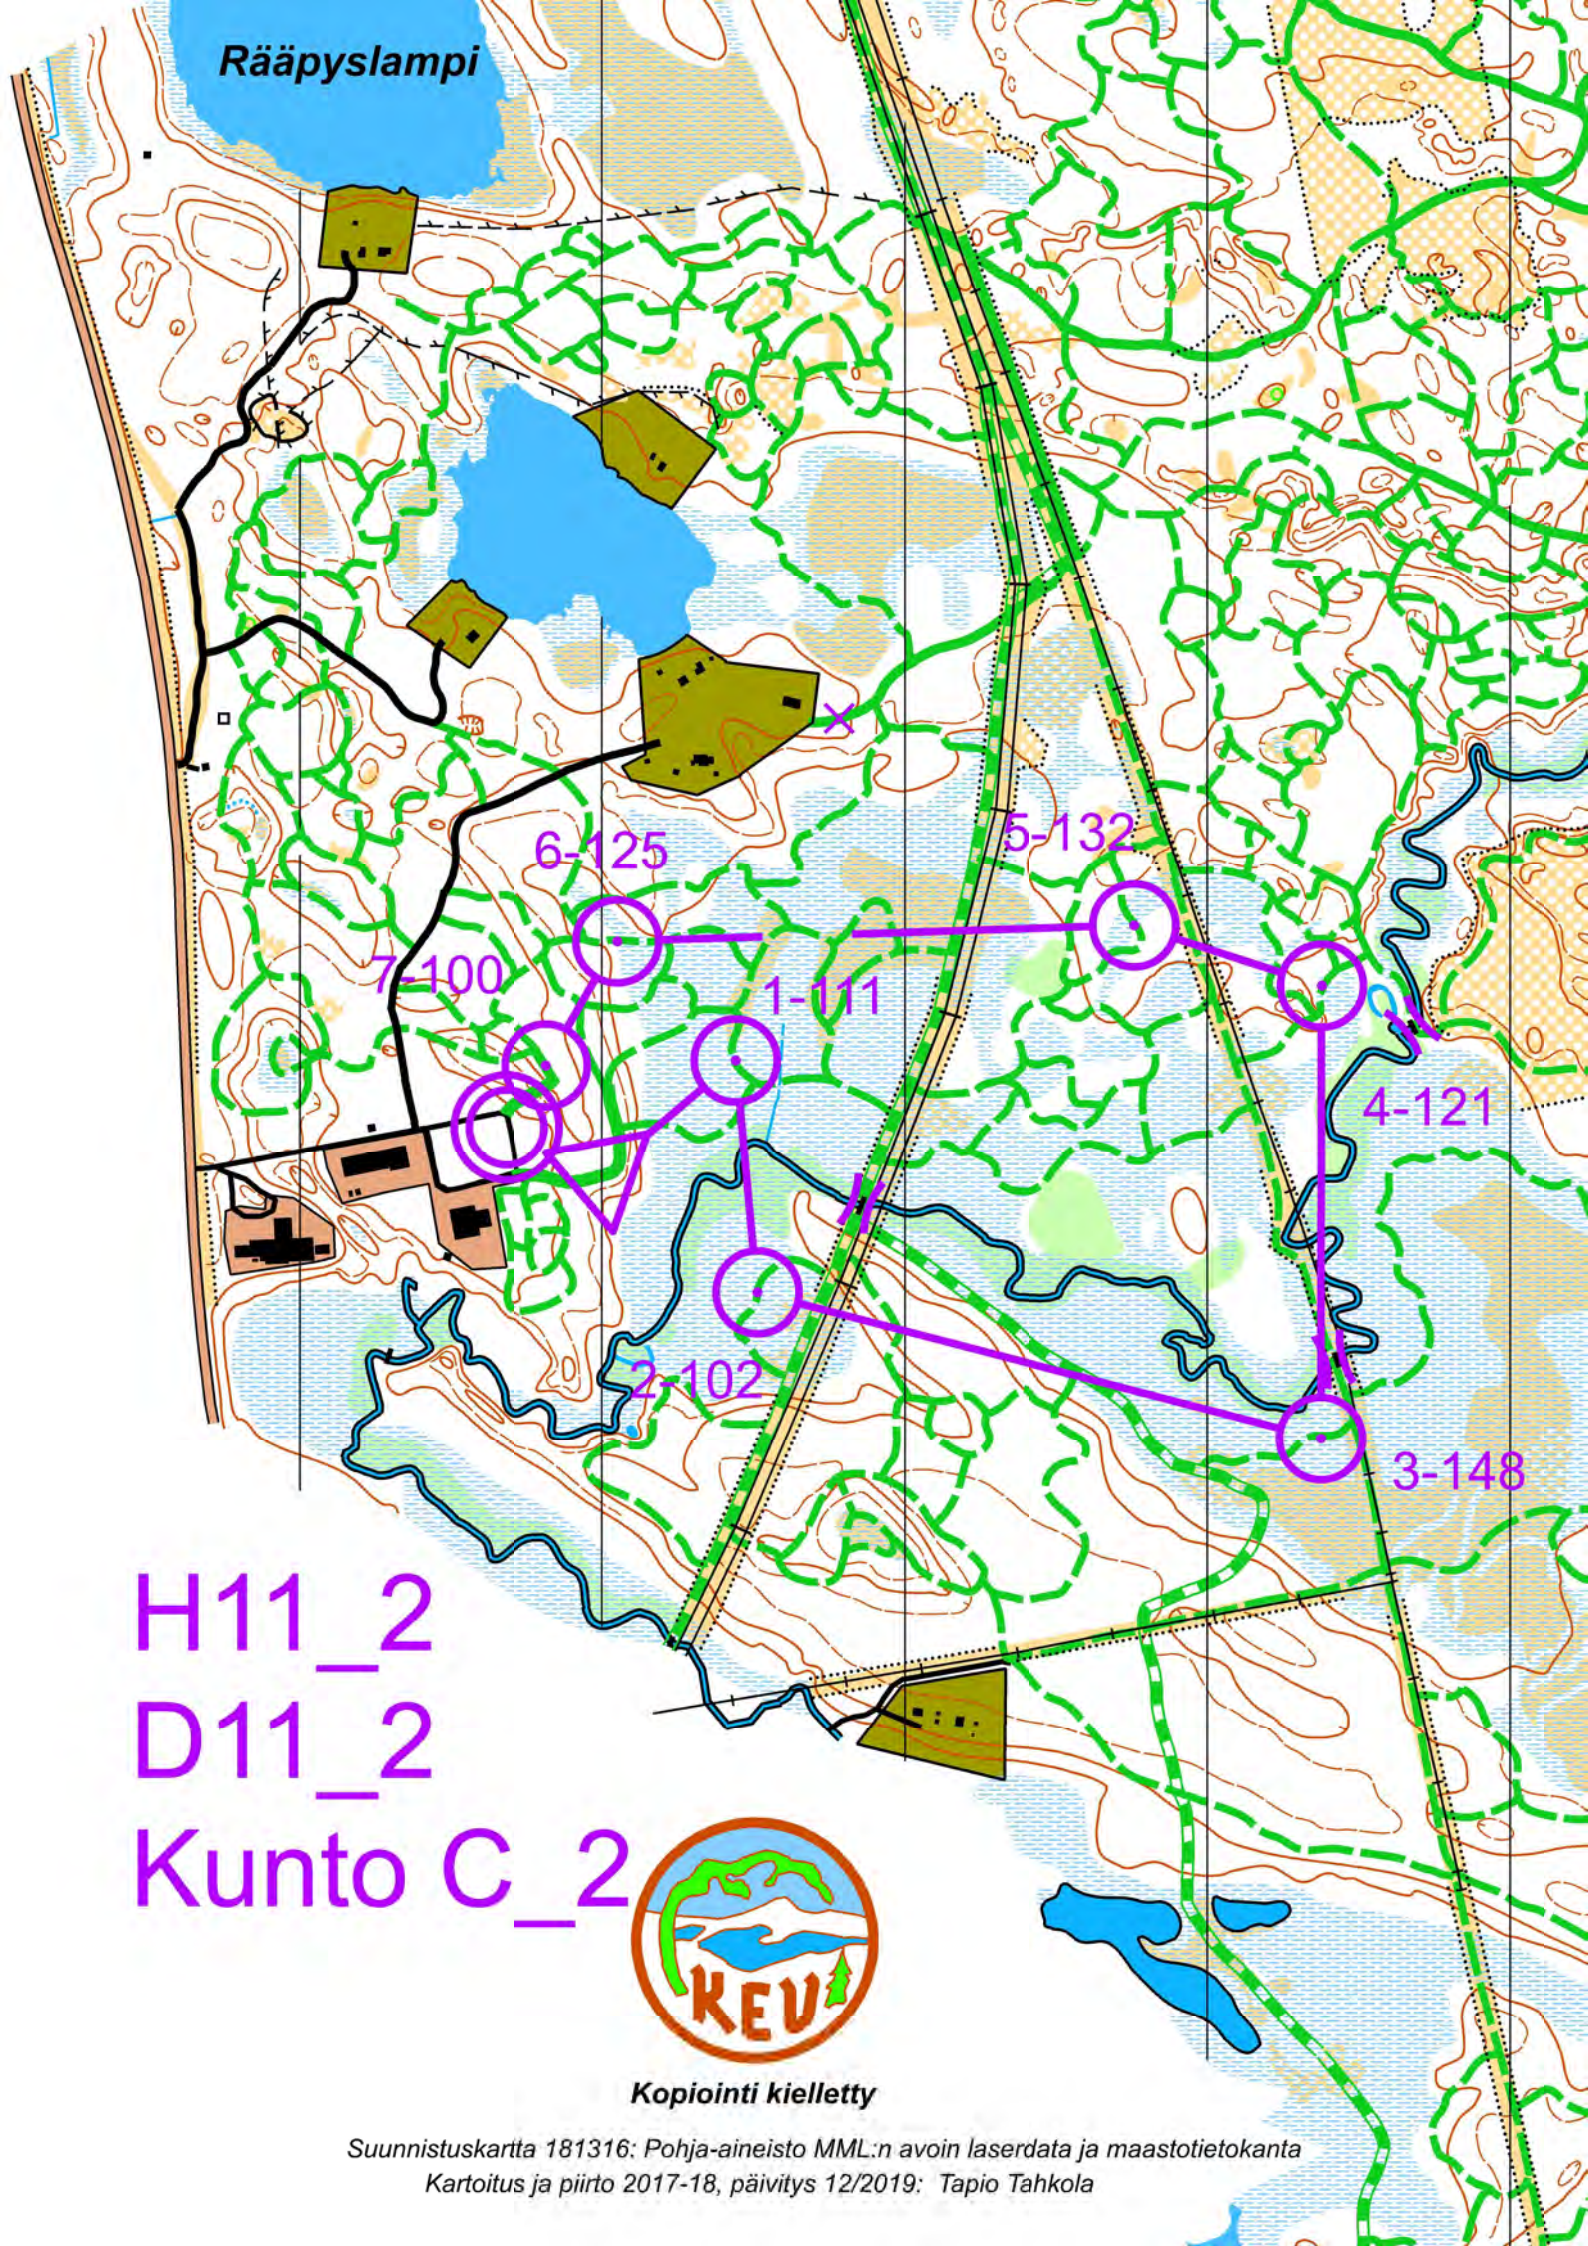

Rääpyslampi

H11_2

D11_2

Kunto C_2

Kopiointi kielletty

Suunnituskartta 181316: Pohja-aineisto MML:n avoin laserdata ja maastotietokanta
Kartoitus ja piirto 2017-18, päivitys 12/2019: Tapio Tahkola