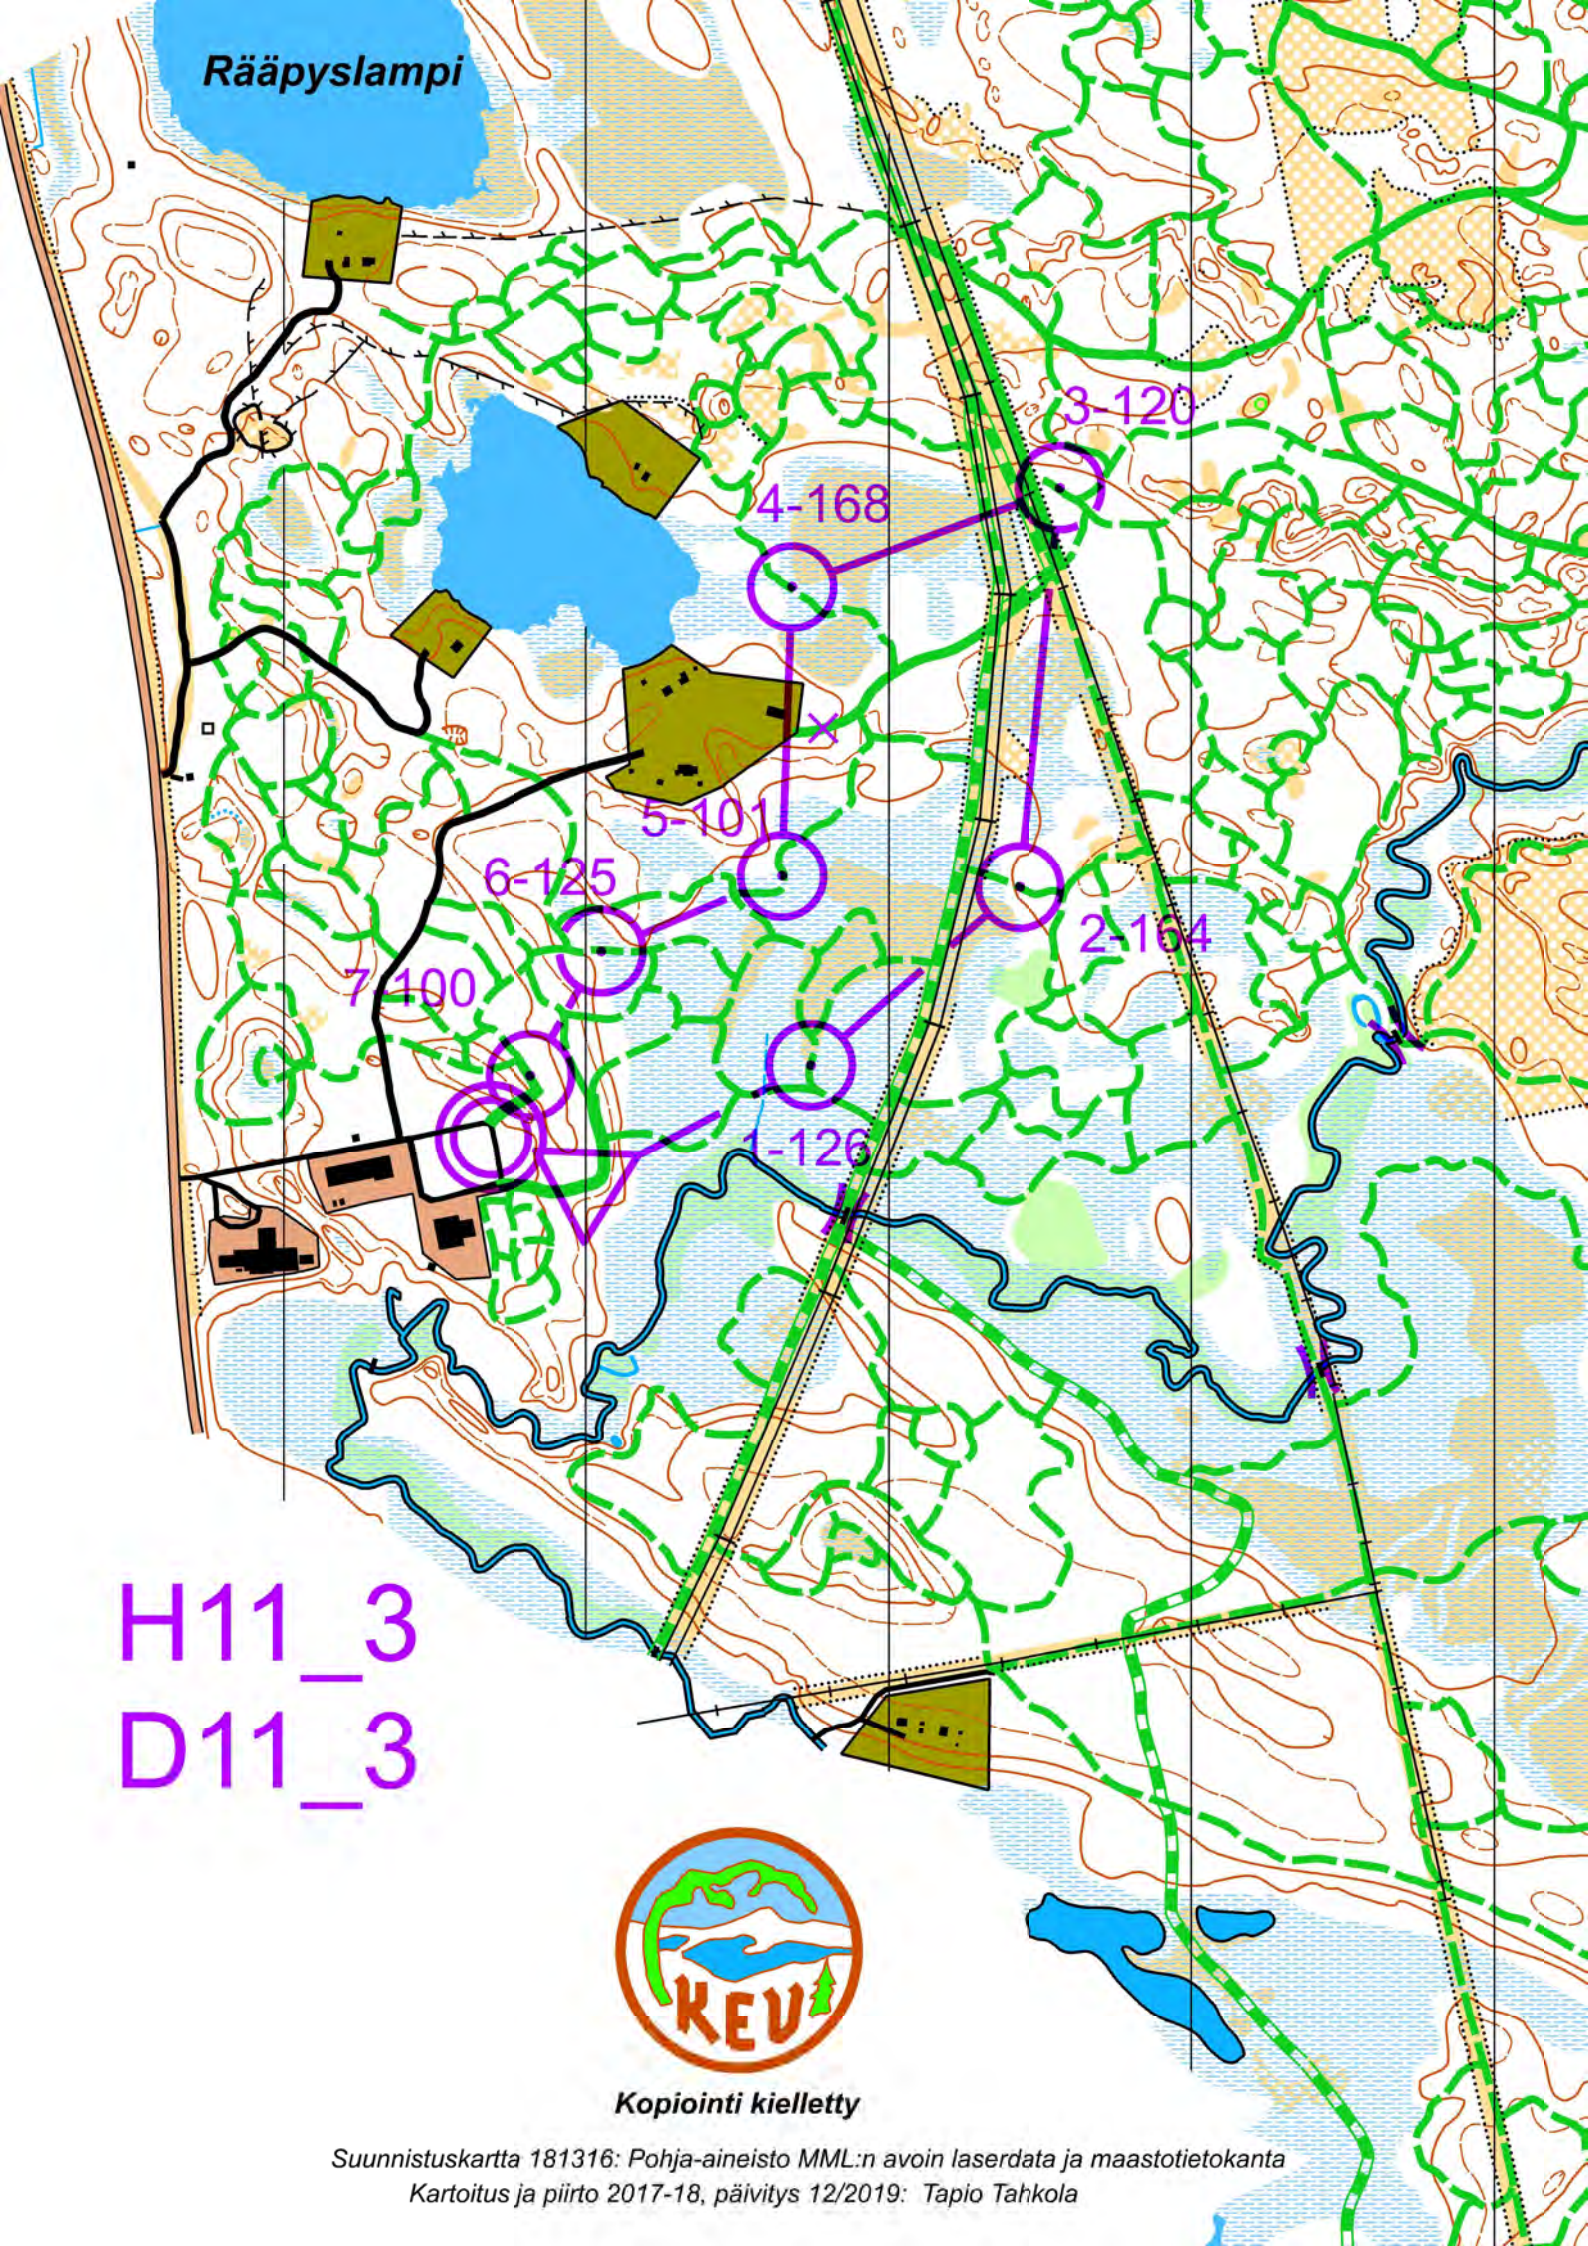

Rääpyslampi

H11_3

D11_3

Kopiointi kielletty

Suunnistuskartta 181316: Pohja-aineisto MML:n avoin laserdata ja maastotietokanta
Kartoitus ja piirto 2017-18, päivitys 12/2019: Tapio Tahkola