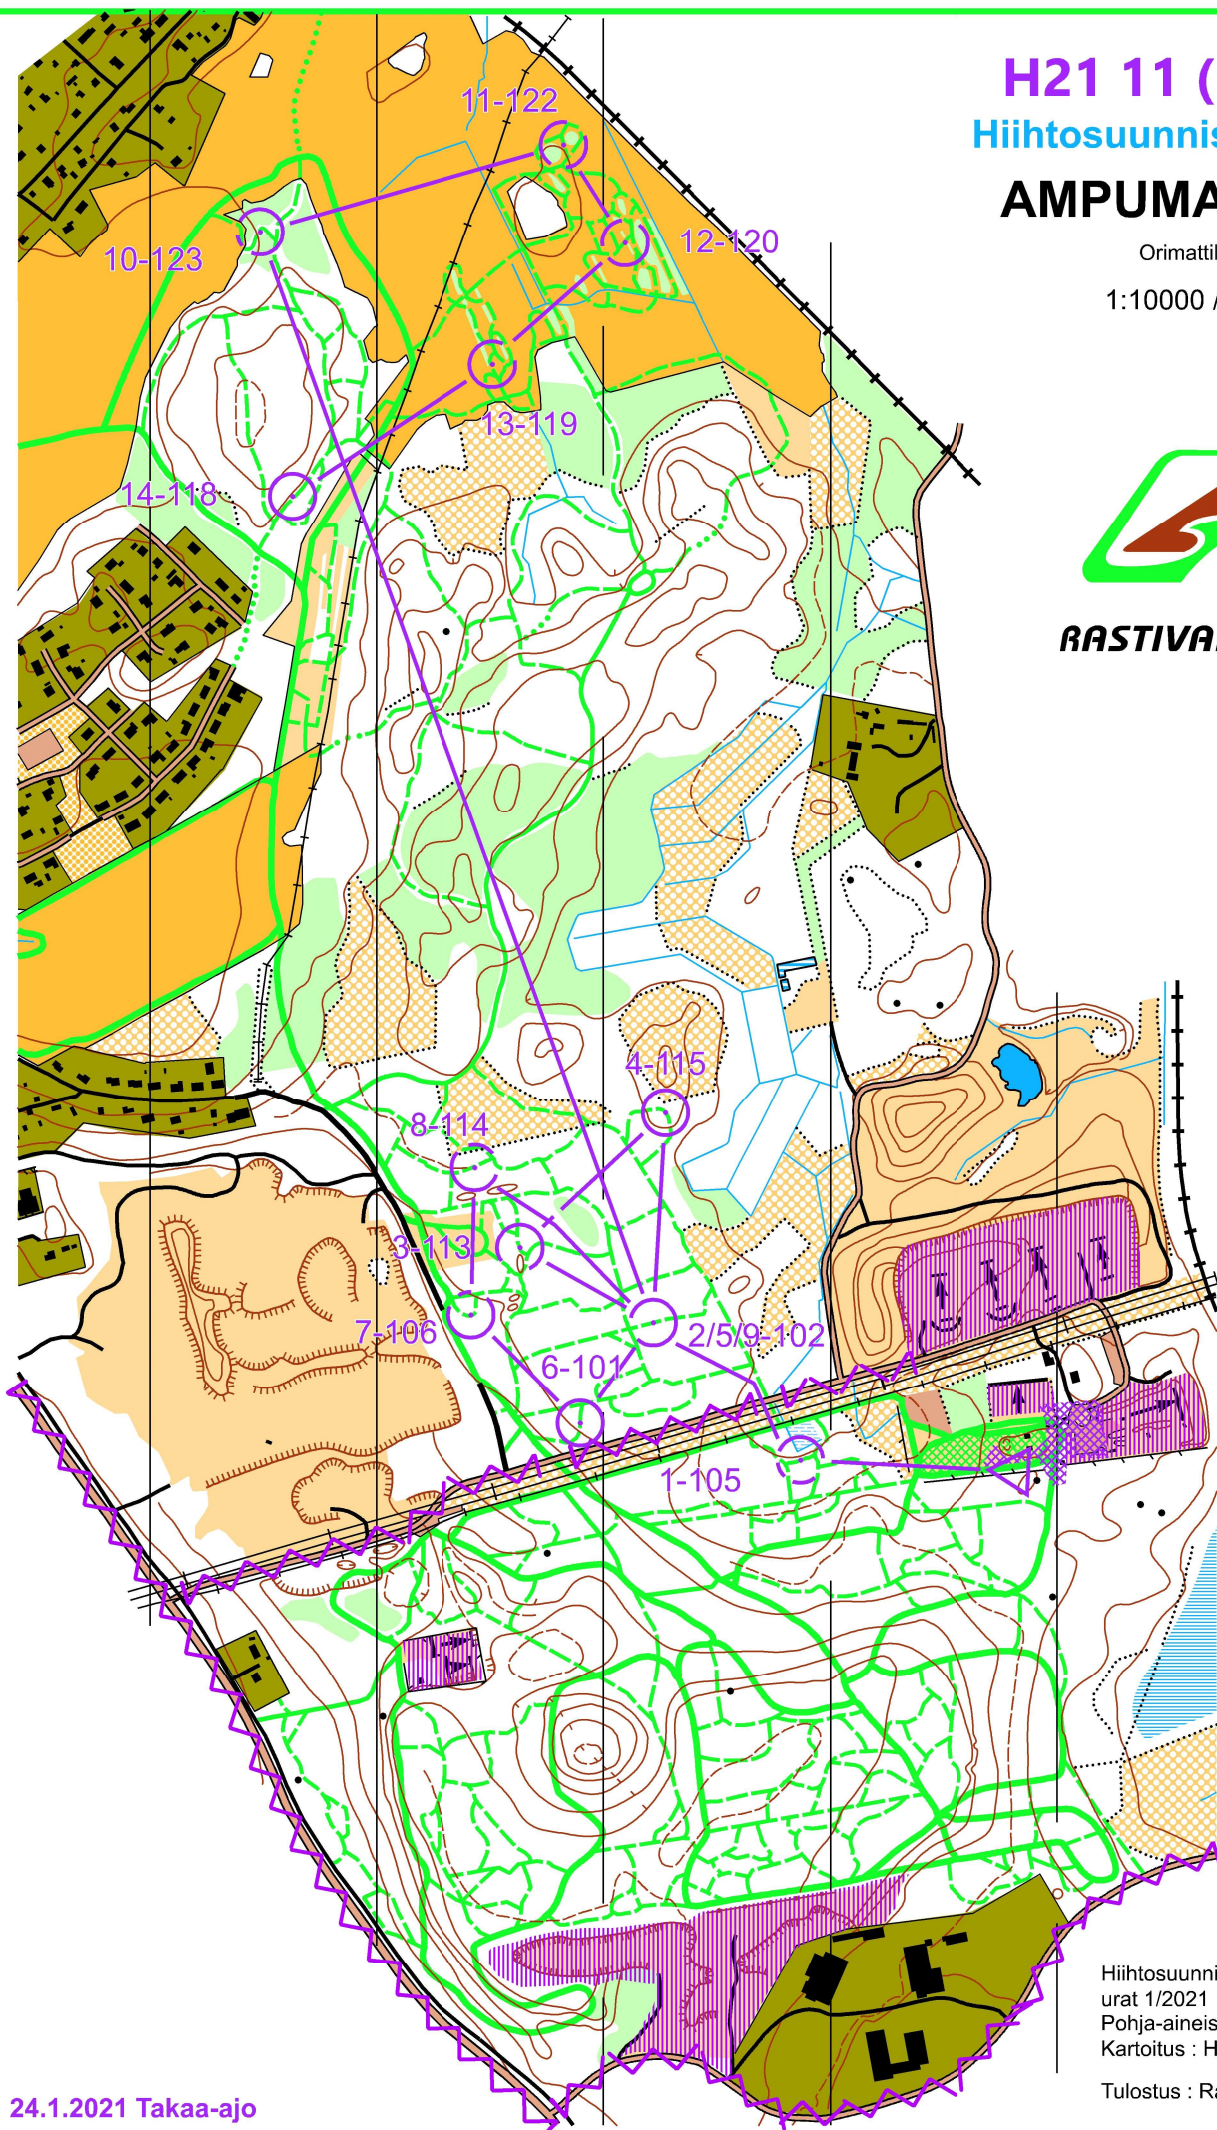

# H21 11 (1)

## Hiihtosuunnistuskartta

### AMPUMARATA

Orimattila

1:10000 / 5m

**RASTIVARSAT**

24.1.2021 Takaa-ajo

Hiihtosuunnistuskartta 190909,  
urat 1/2021  
Pohja-aineisto : MML  
Kartoitus : Harri Hytönen ocad 15229  
Tulostus : Rastivarsat ry.