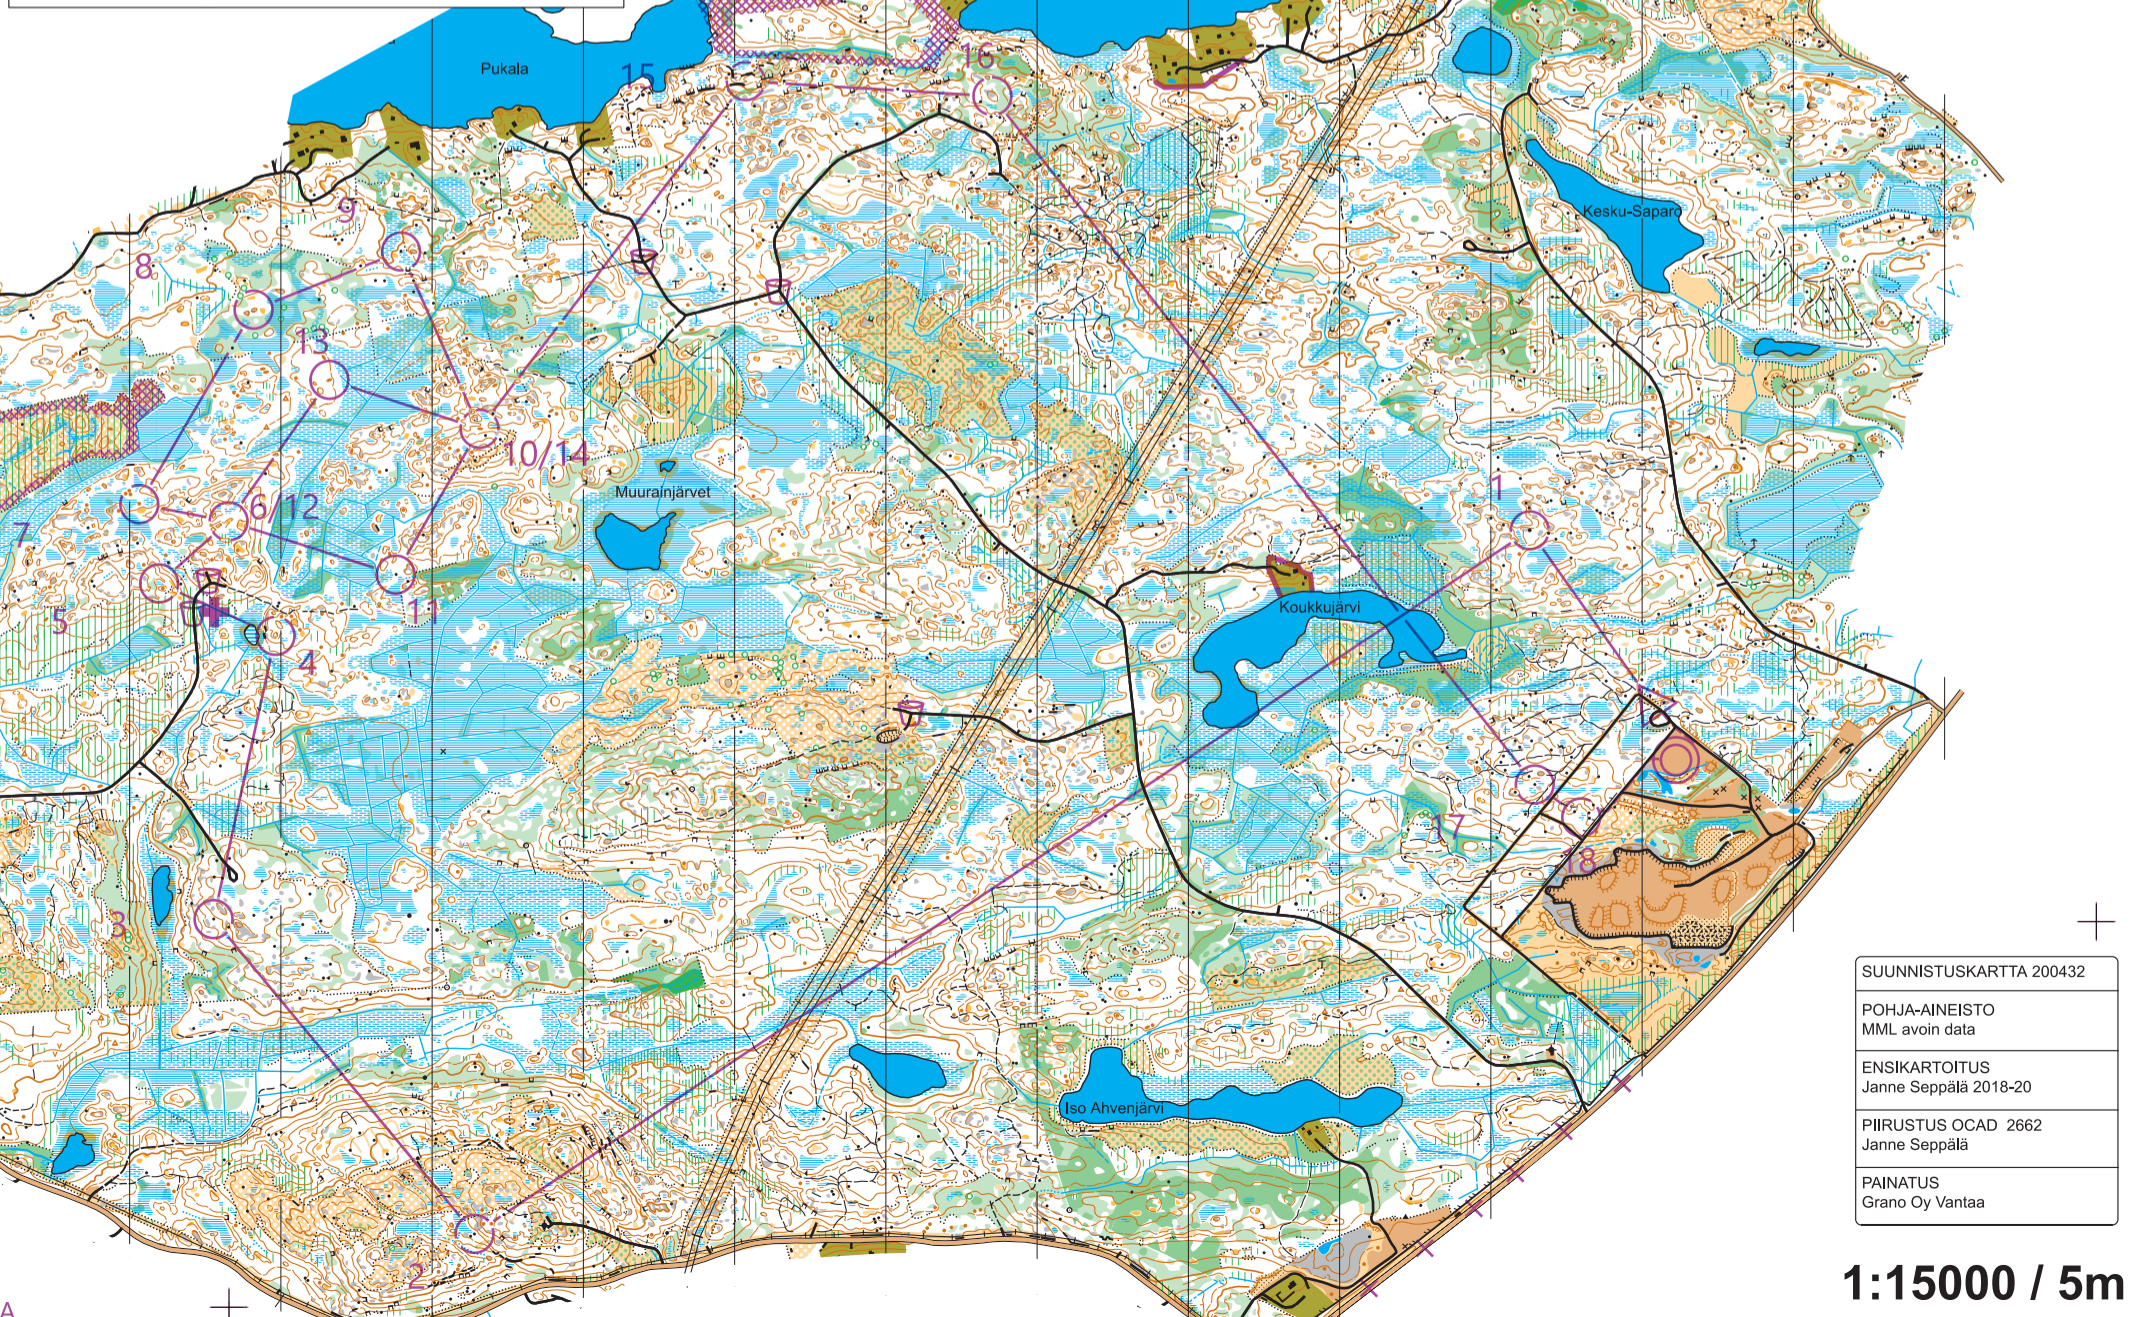

SUUNNISTUSKARTTA Kutema - Pukala

Orivesi
1:15000
Käyräväli 5m

D18

SM-Erikoispitkä 17.10.2020

Kartalla järjestettävästä tapahtumasta on sovittava maanomistajien ja metsästysoikeuden haltijoiden kanssa. Tiedot sopimuksista saa kartan tekijänoikeuden omistavilta.

© Oriveden Ponnistus

D18		11,0 km		13 163		14 150		15 57		16 55		17 124		18 100	
---		110 m		---		---		---		---		---		---	
1	136	▲	2.0	○		○									
2	121	▲		○		○									
3	78	▲	1.0	○		○									
4	138	○		○		○									
5	172	≡													
6	106	≡		○		○									
7	84	●		○		○									
8	169	○		○		○									
9	176	▲	1.4	○		○									
10	150	●		○		○									
11	72	▲	1.2	○		○									
12	106	≡		○		○									

SUUNNISTUSKARTTA 200432
POHJA-AINEISTO
MML avoin data
ENSİKARTOITUS
Janne Seppälä 2018-20
PIIRUSTUS OCAD 2662
Janne Seppälä
PAINATUS
Grano Oy Vantaa

1:15000 / 5m