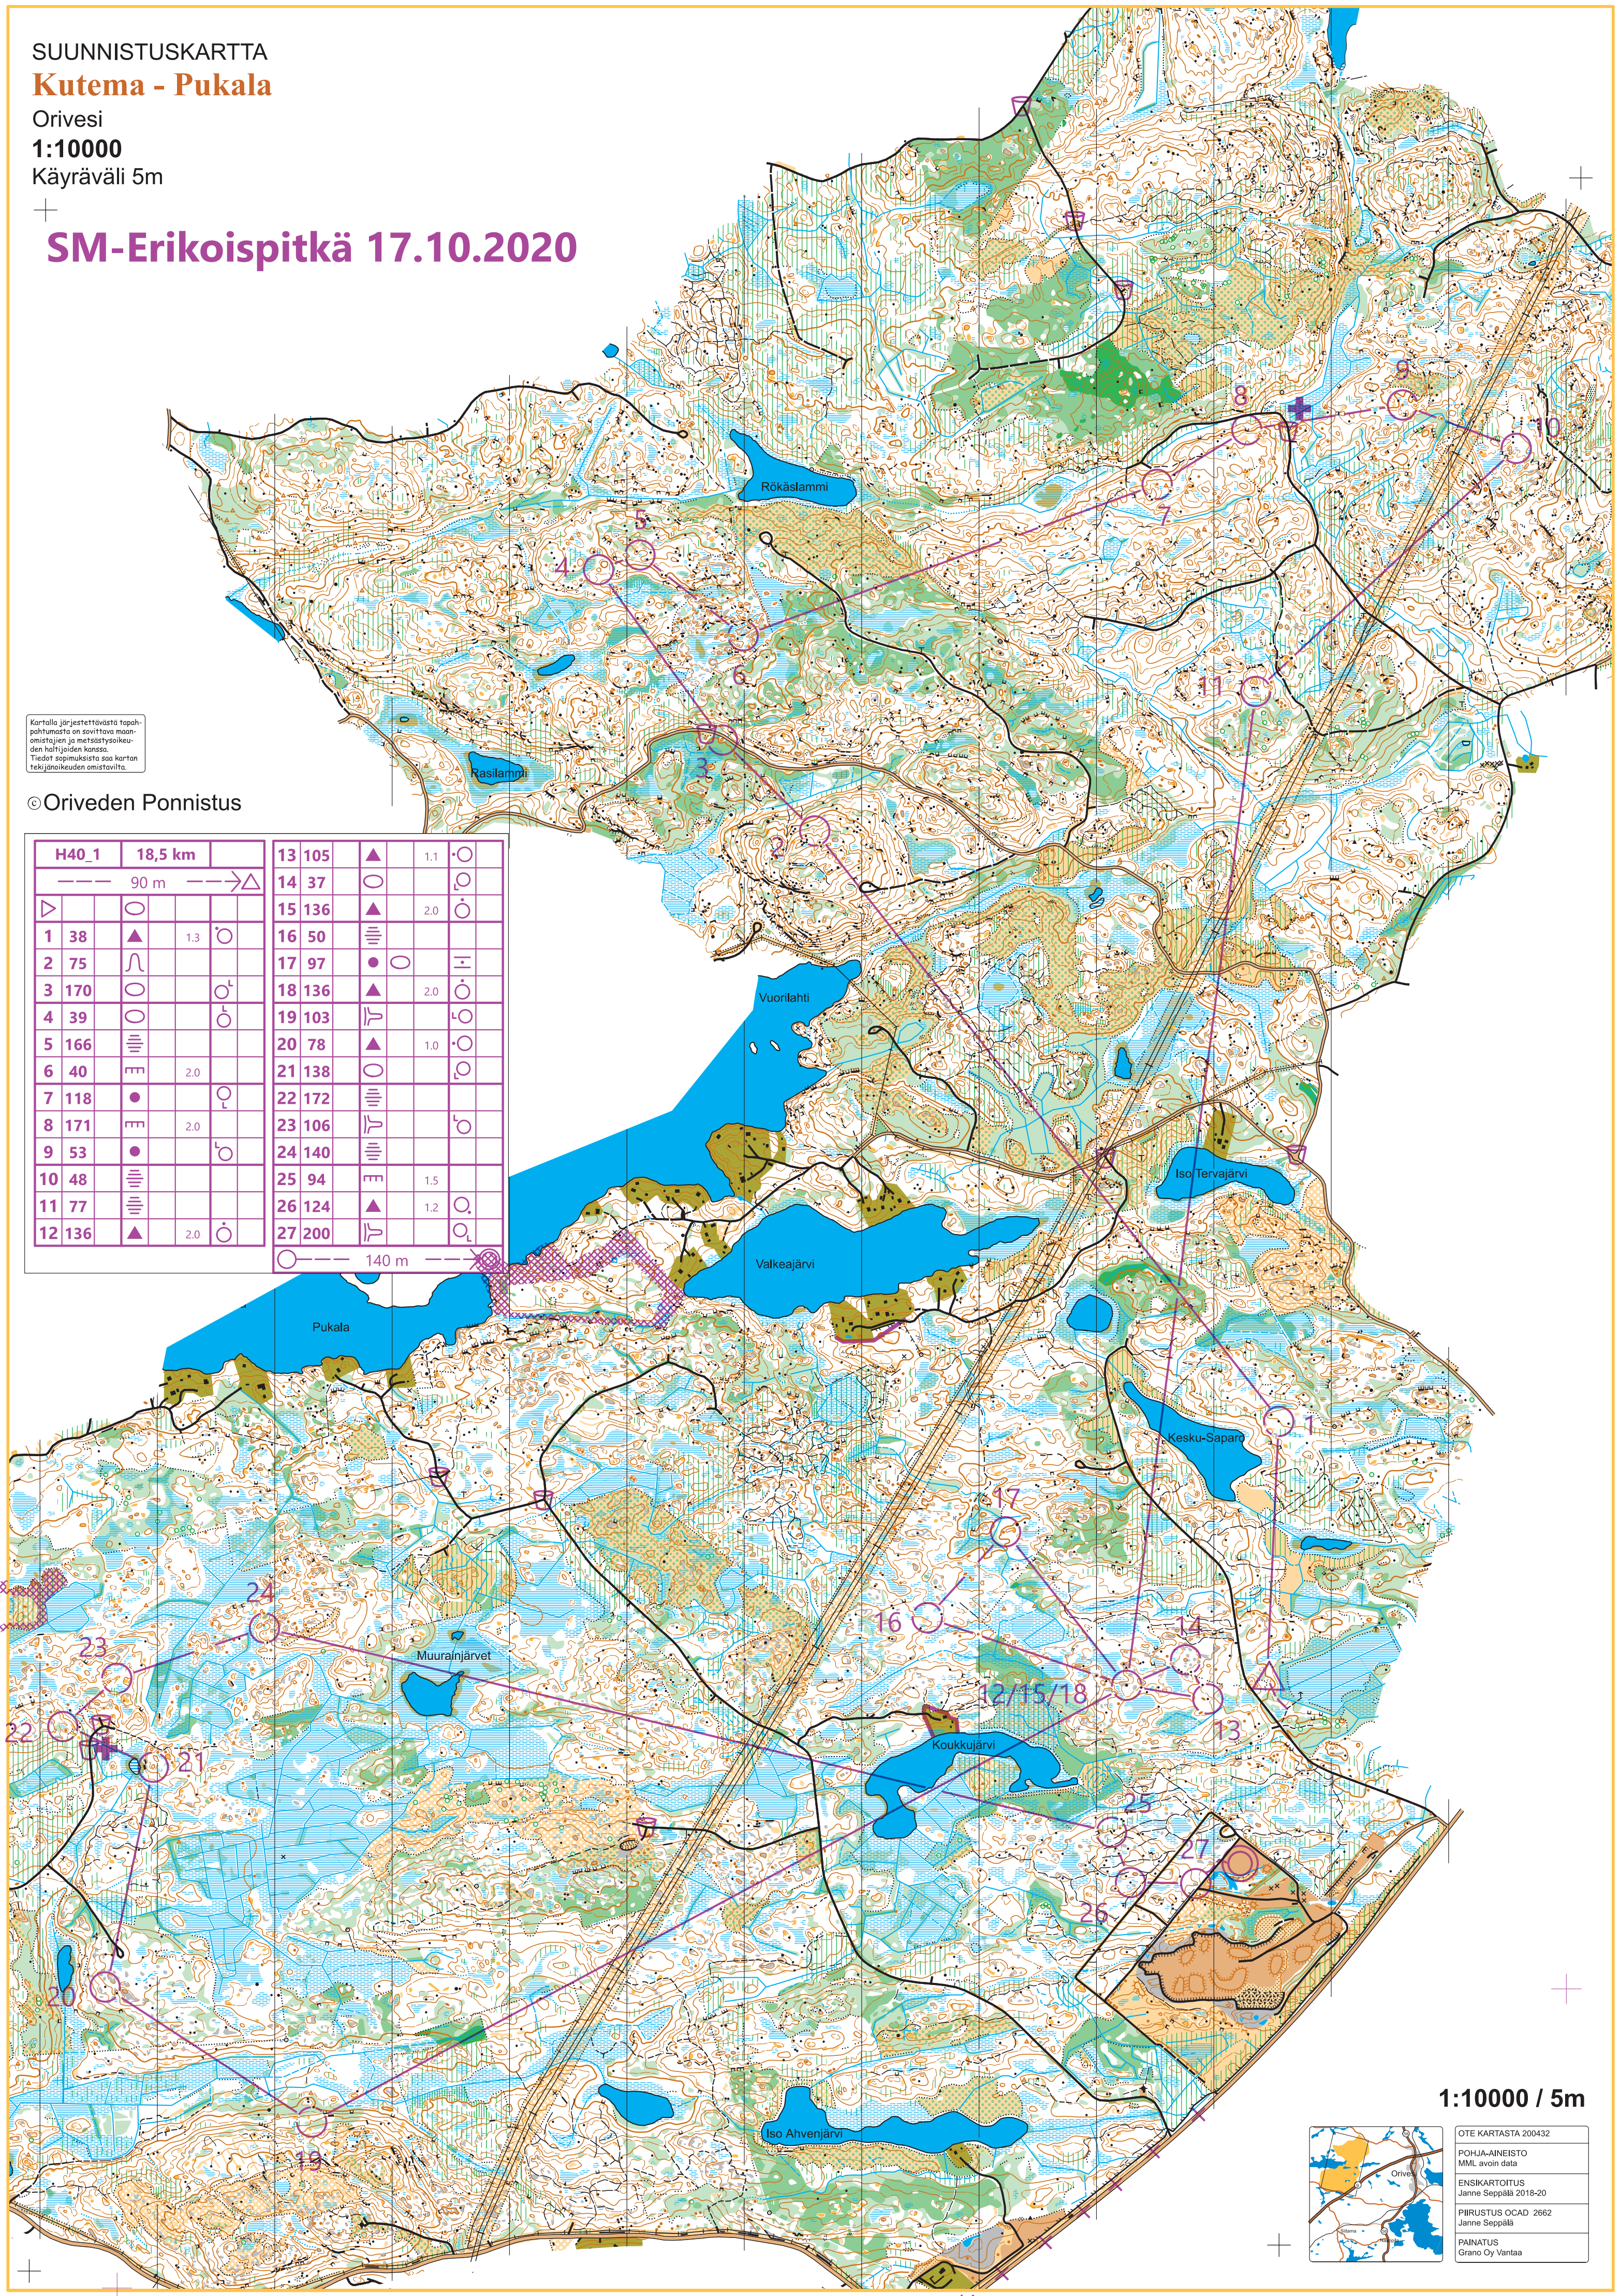

SUUNNISTUSKARTTA
Kutema - Pukala

Orivesi
1:10000
Käyräväli 5m

SM-Erikoispitkä 17.10.2020

©Oriveden Ponnistus

H40_1		18,5 km			
---		90 m		→△	
▷		○			
1	38	▲	1.3	○	
2	75	∩			
3	170	○		○	
4	39	○		○	
5	166	||||			
6	40	E	2.0		
7	118	●		○	
8	171	E	2.0		
9	53	●		○	
10	48	||||			
11	77	||||			
12	136	▲	2.0	○	
13	105	▲	1.1	○	
14	37	○		○	
15	136	▲	2.0	○	
16	50	||||			
17	97	●		○	
18	136	▲	2.0	○	
19	103	∩		○	
20	78	▲	1.0	○	
21	138	○		○	
22	172	||||			
23	106	∩		○	
24	140	||||			
25	94	E	1.5		
26	124	▲	1.2	○	
27	200	∩		○	

○ 140 m

1:10000 / 5m

OTE KARTASTA 200432
POHJA-AINEISTO
MML avoin data
ENSIKARTOITUS
Janne Seppälä 2018-20
PIIRUSTUS OCAD 2662
Janne Seppälä
PAINATUS
Grano Oy Vantaa