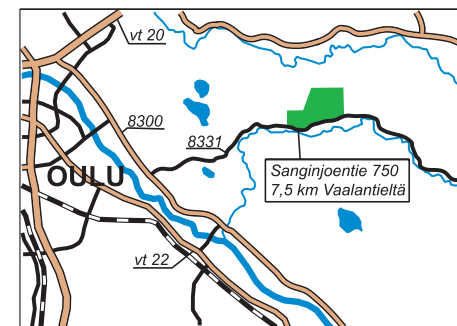

OMATOIMIRASTIT

21.5.- 30.6.2020

Lähtöpaikka P-alueelta

7,5 km Vaalantieltä

Sanginjoentietä pitkin,
viistoparkkisuositus

© SK Pohjantahti, Oulu

	C-rata	2,6 km			
▷					
1	46	○			
2	35	✱			
3	34	▲	1,0	○	
4	47	▲	0,8	○	
5	36	▨		✓	
6	44	▲	1,7	○	
7	48	▲	0,8	○	
8	49	▲	1,1	○	
○			160 m	○	

SUUNNISTUSKARTTA 201306

POHJA-AINEISTO:

Maanmittauslaitos: Laserkeilaus
ja ilmakuvat
- Aineiston käsittely: Urpo Niemelä

KARTOITUS JA PIIRUSTUS:

Petri Karjalainen, 2020

Sanginjoentie 750