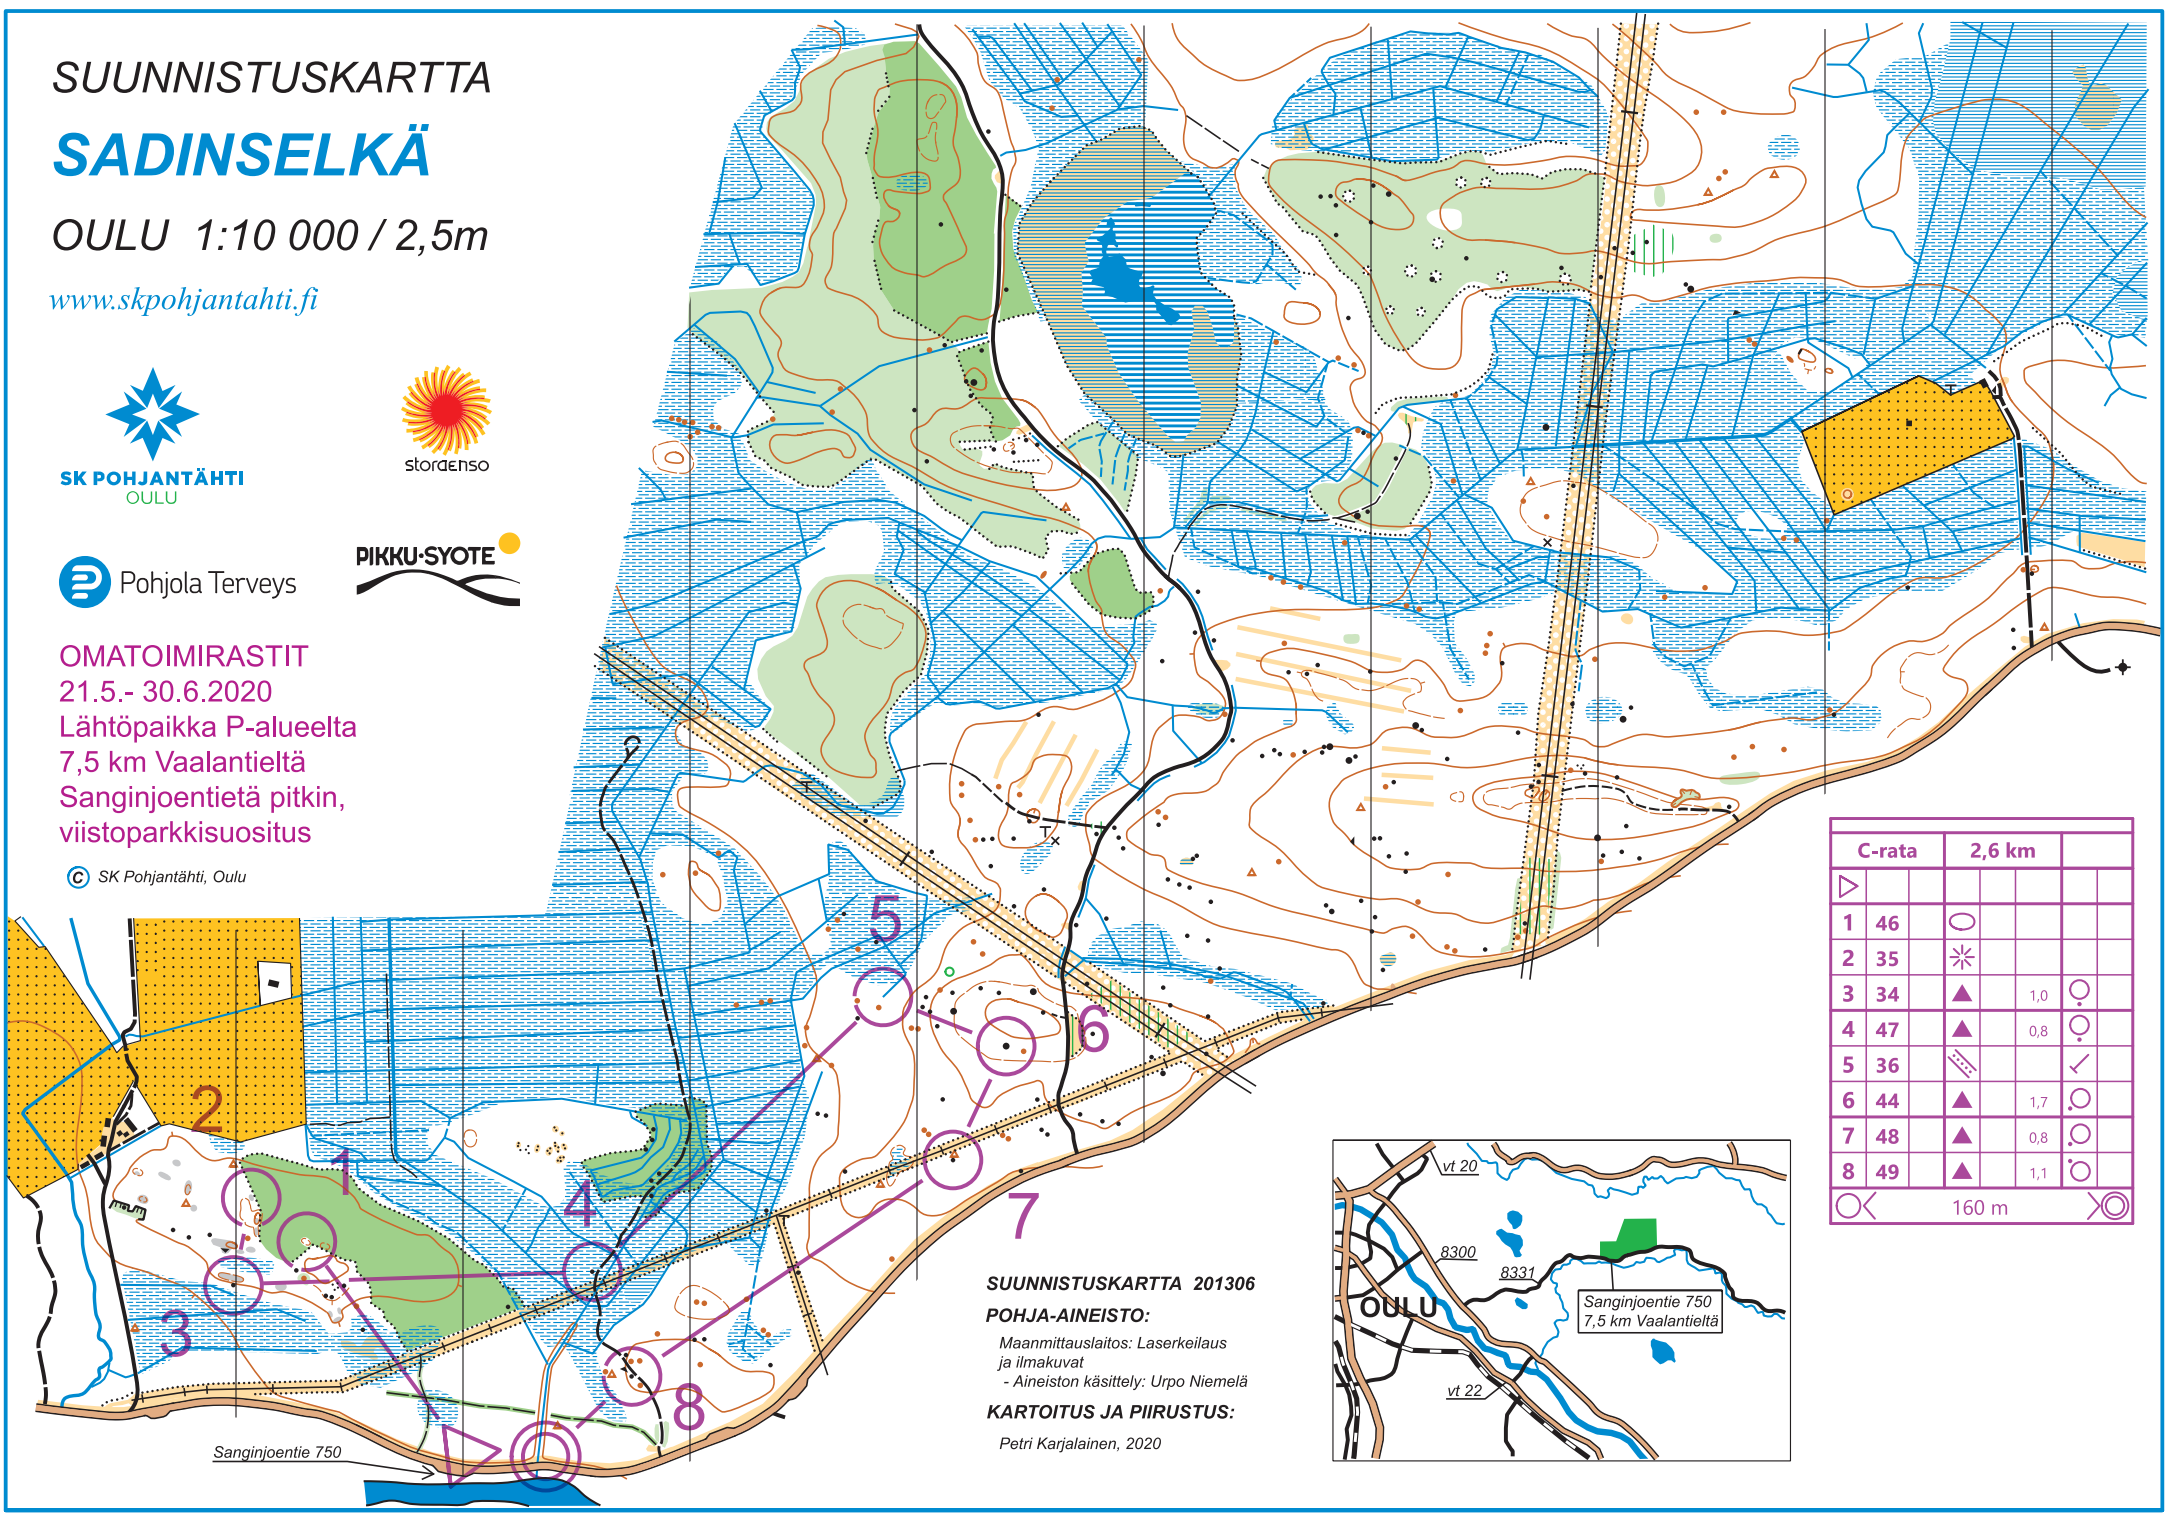

SUUNNISTUSKARTTA

SADINSELKÄ

OULU 1:10 000 / 2,5m

www.skpohjantahti.fi

SK POHJANTÄHTI
OULU

stordenso

Pohjola Terveys

PIKKU-SYOTE

OMATOIMIRASTIT

21.5.- 30.6.2020

Lähtöpaikka P-alueelta

7,5 km Vaalantieltä

Sanginjoentietä pitkin,
viistoparkkisuositus

© SK Pohjantahti, Oulu

	C-rata	2,6 km			
▷					
1	46	○			
2	35	✱			
3	34	▲	1,0	○	
4	47	▲	0,8	○	
5	36	▨		✓	
6	44	▲	1,7	○	
7	48	▲	0,8	○	
8	49	▲	1,1	○	
○			160 m	○	

SUUNNISTUSKARTTA 201306

POHJA-AINEISTO:

Maanmittauslaitos: Laserkeilaus
ja ilmakuvat
- Aineiston käsittely: Urpo Niemelä

KARTOITUS JA PIIRUSTUS:

Petri Karjalainen, 2020

Sanginjoentie 750